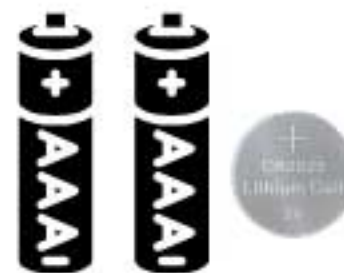

## Herstellerinformationen:

Werner Voß GmbH  
Handel & Marketing  
Feldstiege 60

DE 48161 Münster

E-Mail: [info@vossmms.de](mailto:info@vossmms.de)

UK  
CA

Design LED Kerze ✓ 4-fach Stumpfenkerzen ✓  
Echtwachs ✓ diverse Farben ✓ 15x7,5cm ✓ 3D  
Flame - flackernder Docht ✓ Dimmbar ✓ 4-10  
Std. Timer ✓ 2 Leuchtmodi ✓ inkl. Fernbedienung  
✓ Batteriebetrieb ✓ romantischer Kerzenschein  
✓ Stimmungslicht ganz ohne Ruß und Geruch ✓  
Die LED-Kerze besteht aus Echtwachs und ist  
daher empfindlich gegenüber Hitze.